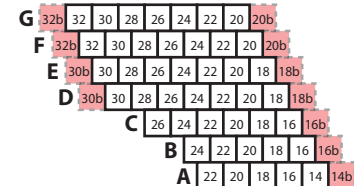

JAUGE Théâtre de Beaulieu

- 38 Fauteuils
- 42b Strapontins
- h Places handicapés

Parterre : 962 fauteuils
122 strapontins
Total : 1084 places

Balcon : 694 fauteuils
36 strapontins
Total : 730 places

Total général: 1814 places

BALCON

PARTERRE

ORCHESTRE

SCENE