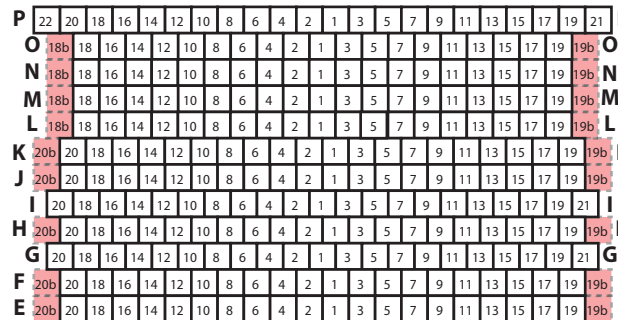

JAUGE Théâtre de Beaulieu

- 38 Fauteuils
- 42b Strapontins
- h Places handicapés

Parterre : 962 fauteuils
122 strapontins
Total : 1084 places

Balcon : 694 fauteuils
36 strapontins
Total : 730 places

Total général: 1814 places