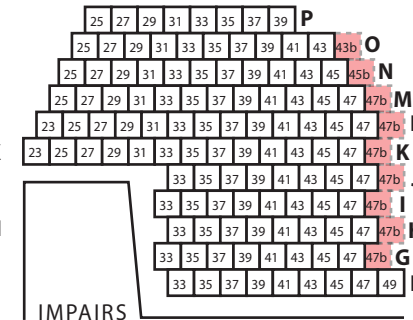

JAUGE Théâtre de Beaulieu

- 38 Fauteuils
- 42b Strapontins
- h Places handicapés

Parterre : 962 fauteuils
122 strapontins
Total : 1084 places

Balcon : 694 fauteuils
36 strapontins
Total : 730 places

Total général: 1814 places

BALCON

PARTERRE

ORCHESTRE

SCENE