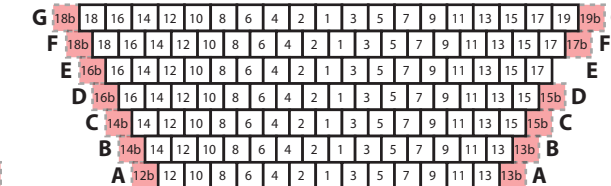

JAUGE Théâtre de Beaulieu

- 38 Fauteuils
- 42b Strapontins
- h Places handicapés

Parterre : 962 fauteuils
122 strapontins
Total : 1084 places

Balcon : 694 fauteuils
36 strapontins
Total : 730 places

Total général: 1814 places

BALCON

PARTERRE

ORCHESTRE

SCENE