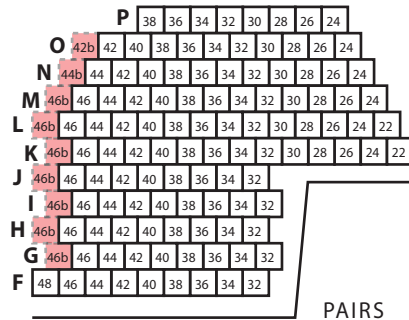

JAUGE Théâtre de Beaulieu

- 38 Fauteuils
- 42b Strapontins
- h Places handicapés

Parterre : 962 fauteuils
122 strapontins
Total : 1084 places

Balcon : 694 fauteuils
36 strapontins
Total : 730 places

Total général: 1814 places

BALCON

PARTERRE

ORCHESTRE

SCENE