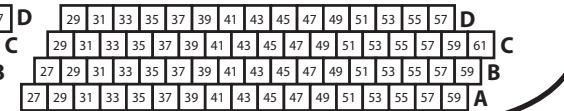

JAUGE Théâtre de Beaulieu

- 38 Fauteuils
- 42b Strapontins
- h Places handicapés

Parterre : 962 fauteuils
122 strapontins
Total : 1084 places

Balcon : 694 fauteuils
36 strapontins
Total : 730 places

Total général: 1814 places

BALCON

PARTERRE

ORCHESTRE

SCENE