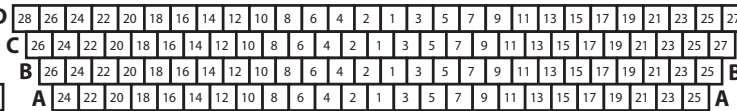

JAUGE Théâtre de Beaulieu

- 38 Fauteuils
- 42b Strapontins
- h Places handicapés

Parterre : 962 fauteuils
122 strapontins
Total : 1084 places

Balcon : 694 fauteuils
36 strapontins
Total : 730 places

Total général: 1814 places

BALCON

PARTERRE

ORCHESTRE

SCENE