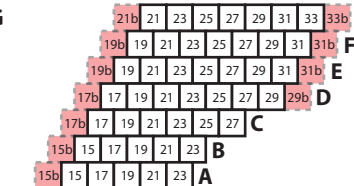

JAUGE Théâtre de Beaulieu

- 38 Fauteuils
- 42b Strapontins
- h Places handicapés

Parterre : 962 fauteuils
122 strapontins
Total : 1084 places

Balcon : 694 fauteuils
36 strapontins
Total : 730 places

Total général: 1814 places

BALCON

PARTERRE

ORCHESTRE

SCENE