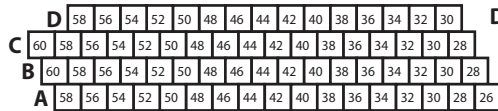

JAUGE Théâtre de Beaulieu

- 38 Fauteuils
- 42b Strapontins
- h Places handicapés

Parterre : 962 fauteuils
122 strapontins
Total : 1084 places

Balcon : 694 fauteuils
36 strapontins
Total : 730 places

Total général: 1814 places

BALCON

PARTERRE

ORCHESTRE

SCENE